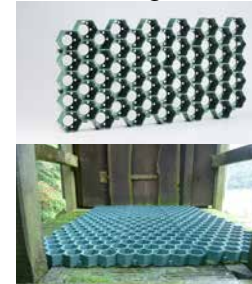

Die länderspezifischen Vorschriften des Jagdgesetzes sind zu beachten!

Funke FoxBox DN 200 Kunstbau

Beschreibung	
Lieferumfang: 12 Rohre mit spezieller Lauffläche und angeformter Steckmuffe DN 200 mm - Länge je Rohr 1000 mm, 5 Bögen, 1 Y-Stück, 1 Kessel Ø 600 mm, 1 Kesselabdeckung, 2 Durchgrabschutzplatten. Aus dem Set lässt sich je nach Bedarf sowohl eine Y-Form mit einem Ausgang als auch eine U-Form mit 2 Ausgängen herstellen.	
Artikel-Nr.:	SO.104.12.015
€/Stück o. MwSt	298,32
MwSt €/Stück	56,68
Gesamt €/Stück	355,00
Frachtkosten	frachtfrei

Die länderspezifischen Vorschriften des Jagdgesetzes sind zu beachten!

Funke Revierplatte

Lieferumfang 15 Stück

Beschreibung	
Lieferumfang: 15 Platten à 64 x 33 x 3,8 cm (=2,75 m²). Zum Befestigen von verschiedenen Untergründen in Revieren.	
Artikel-Nr.:	SO.104.17.021
€/15 Stück o. MwSt	25,04
MwSt €/15 Stück	4,76
Gesamt €/15 Stück	29,80 (=10,84€/m²)
Frachtkosten	frachtfrei